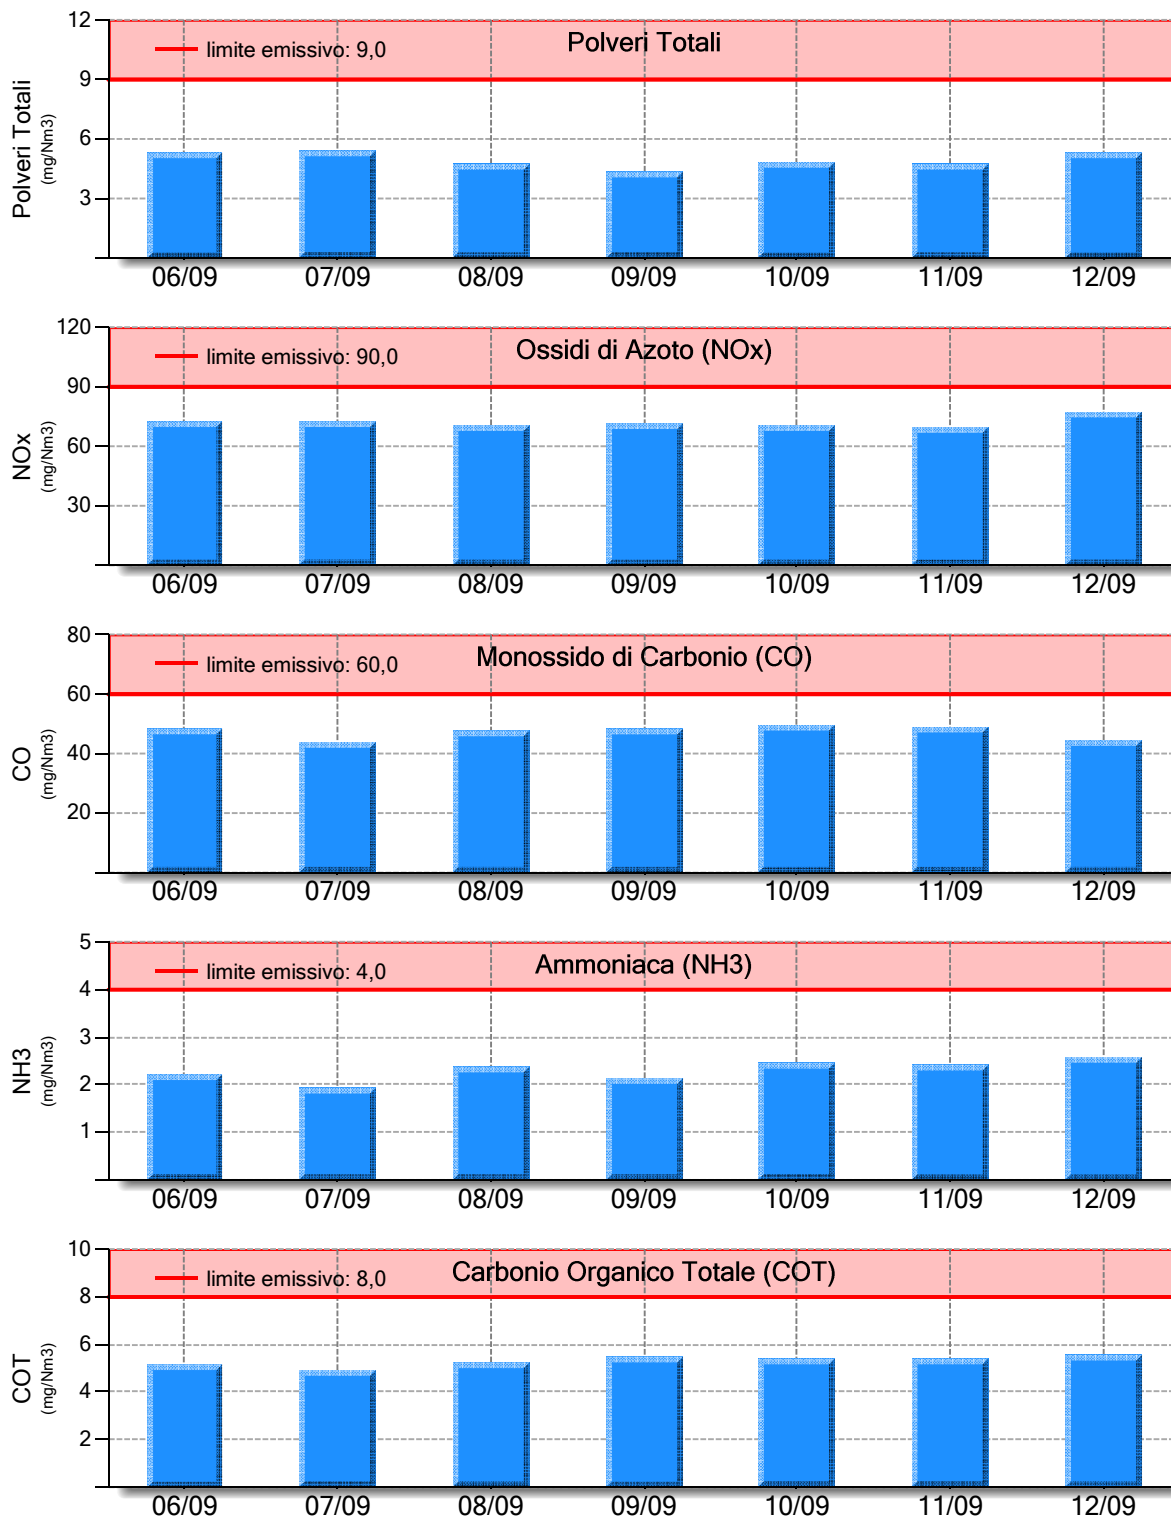

UNIGRA' S.r.l.

Centrale Elettrica a Biomasse - Emissioni in Atmosfera
Valori Medi Giornalieri dal 06/09/2021 al 12/09/2021

Note:

Impianto in marcia regolare