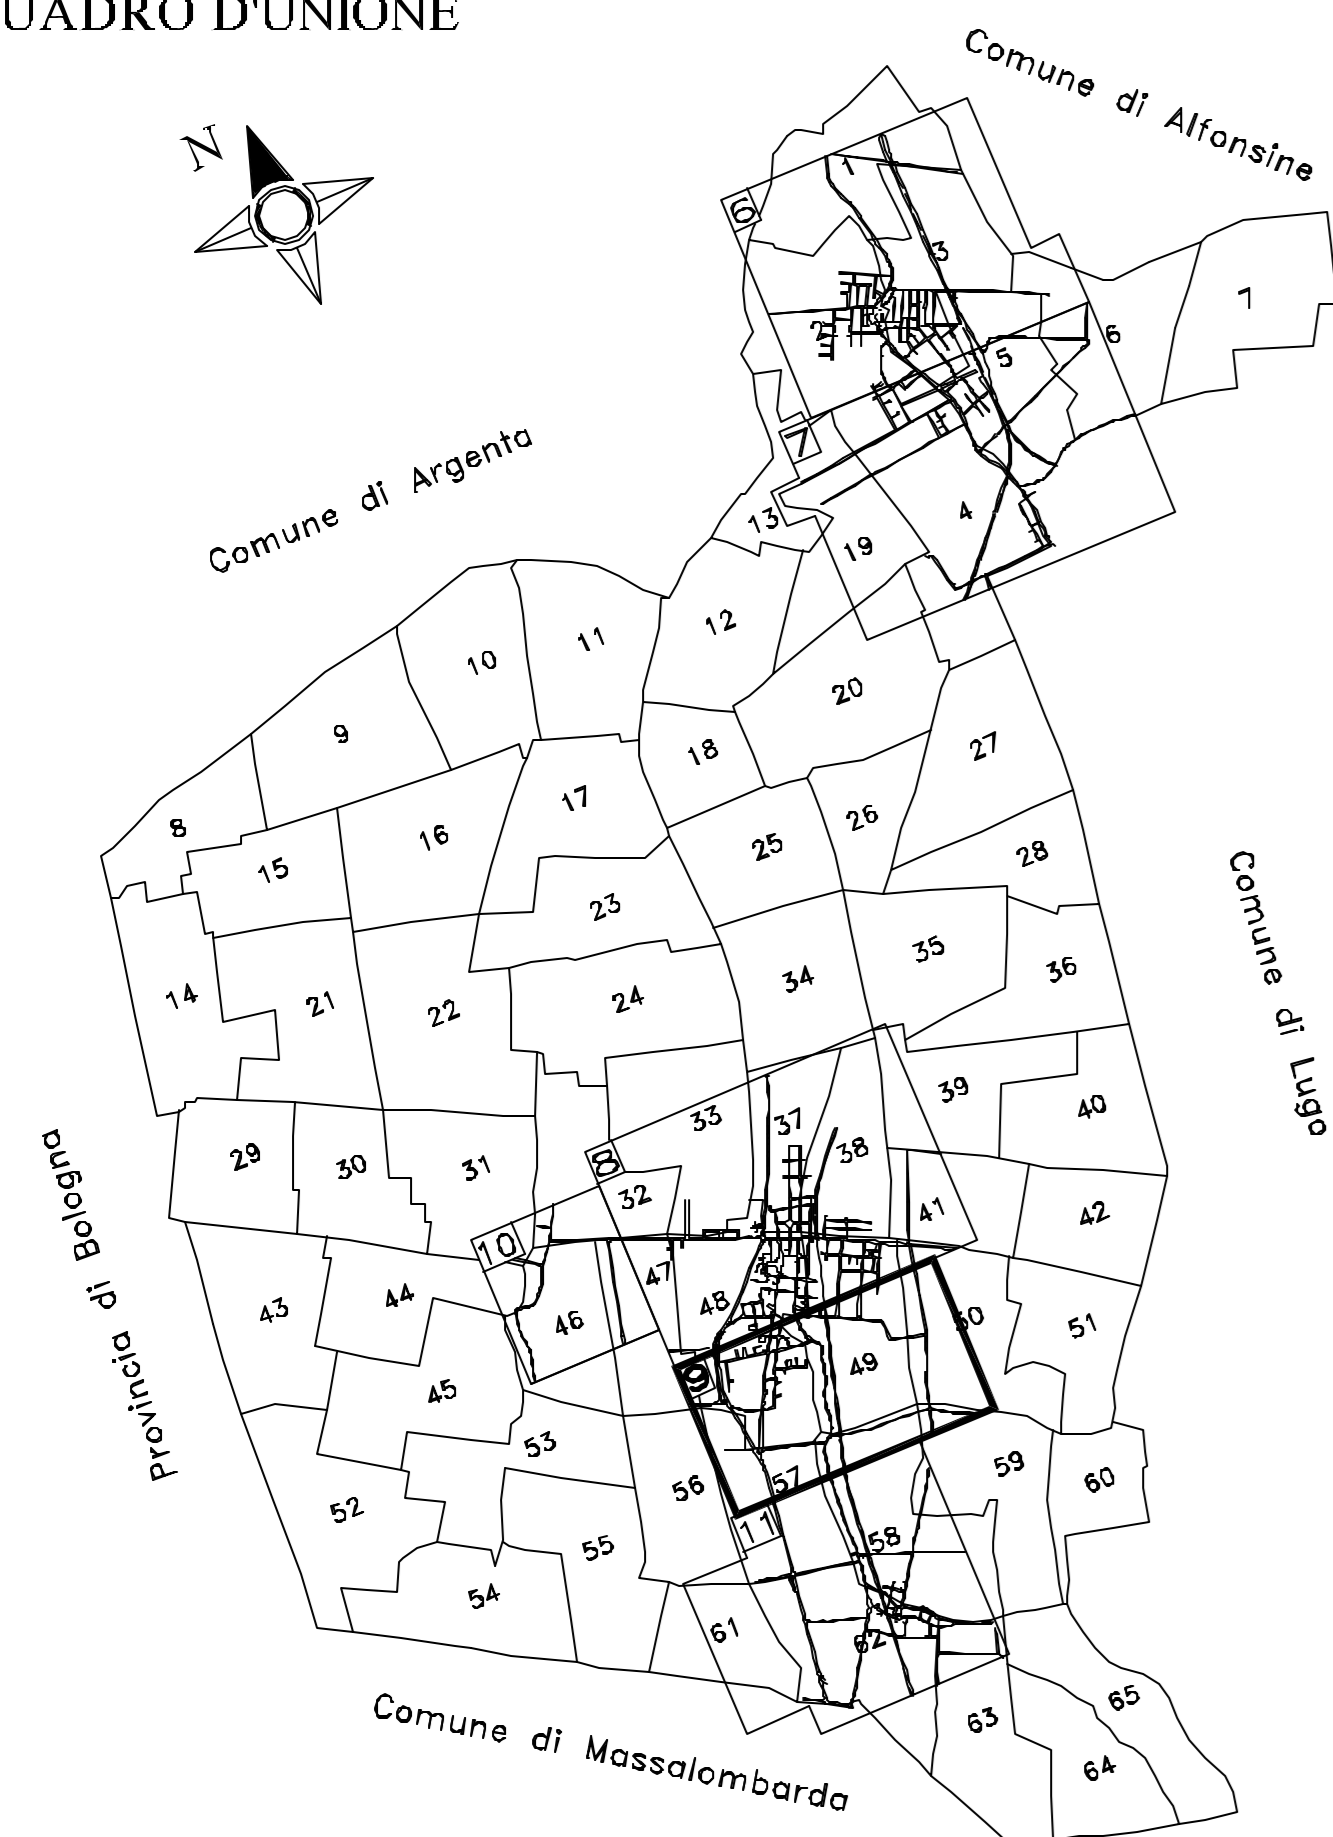

## PIANO REGOLATORE GENERALE

VARIANTE GENERALE:

adottata con delibera di C.C. n. 60 del 30/07/97  
controdotta con delibera di C.C. n. 29 del 26/05/98  
approvata dalla G.P. con delibera n. 886 del 23/09/98

Tavola aggiornata con la variante n.15 redatta dall'Ufficio Pianificazione Urbanistica Comunale

ELABORATO N. 9

**TAVOLA DI PROGETTO 1:2000**  
**"QUADRANTE SUD DI CONSELICE"**

Aggiornamento NOVEMBRE 2007

QUADRO D'UNIONE

I numeri di riferimento ai numeri di foglio